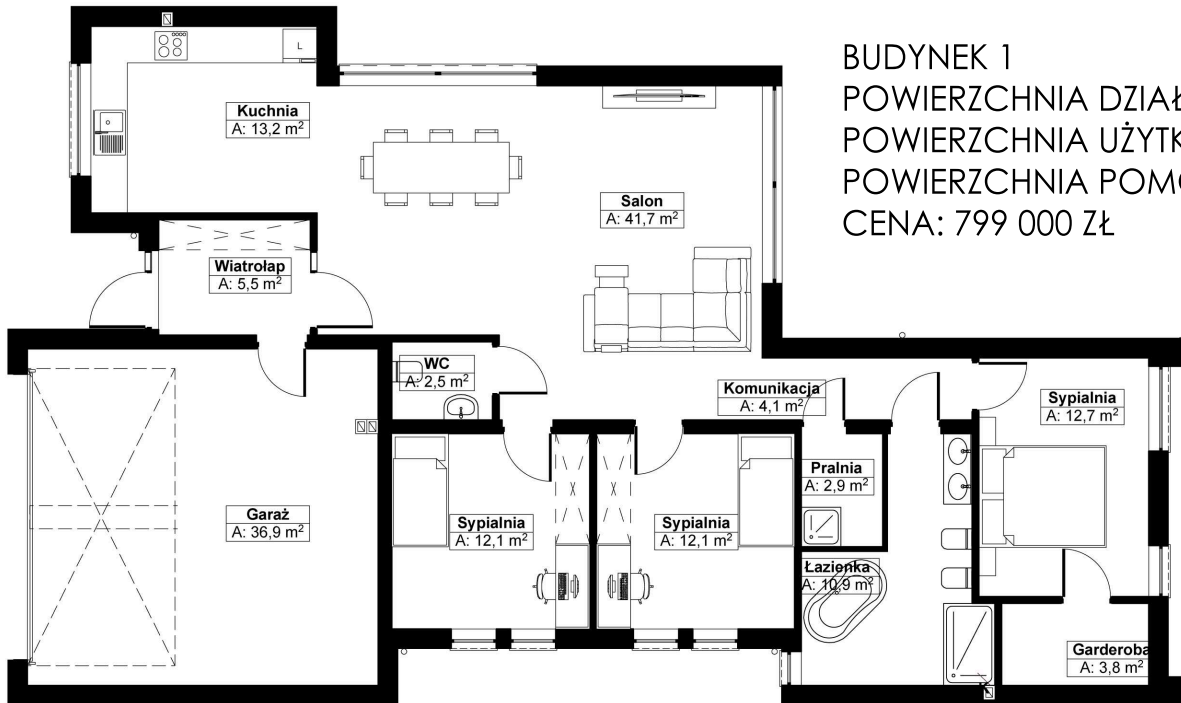

HOUSE bud

www.house-bud.jimdofree.com

DOMY SIENKIEWICZE

BUDYNEK 1

POWIERZCHNIA DZIAŁKI : 915 m²
 POWIERZCHNIA UŻYTKOWA: 158,4 m²
 POWIERZCHNIA POMOCNICZA: 39,8 m²
 CENA: 799 000 ZŁ

RZUT

Niniejsza broszura nie stanowi oferty w rozumieniu przepisów kodeksu Cywilnego. Przedstawione wizualizacje i rzuty mają charakter poglądowy. Podczas realizacji niektóre szczegóły mogą ulec zmianie.