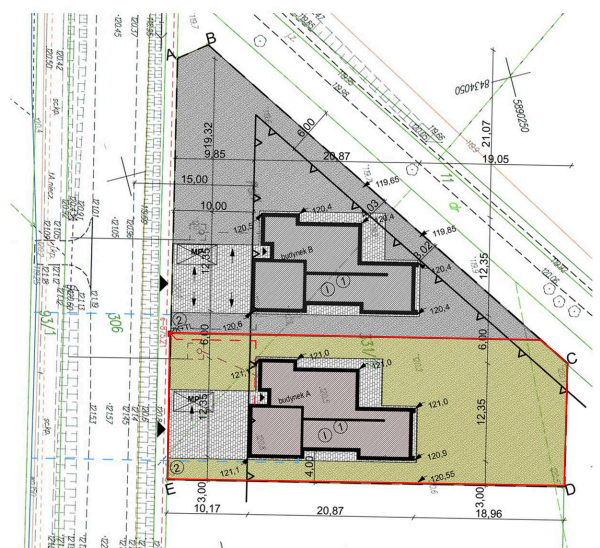

HOUSE bud

www.house-bud.jimdofree.com

DOMY SIENKIEWICZE

BUDYNEK 1

POWIERZCHNIA DZIAŁKI : 915 m²
 POWIERZCHNIA UŻYTKOWA: 158,4 m²
 POWIERZCHNIA POMOCNICZA: 39,8 m²
 CENA: 799 000 ZŁ

RZUT

Niniejsza broszura nie stanowi oferty w rozumieniu przepisów kodeksu Cywilnego. Przedstawione wizualizacje i rzuty mają charakter poglądowy. Podczas realizacji niektóre szczegóły mogą ulec zmianie.